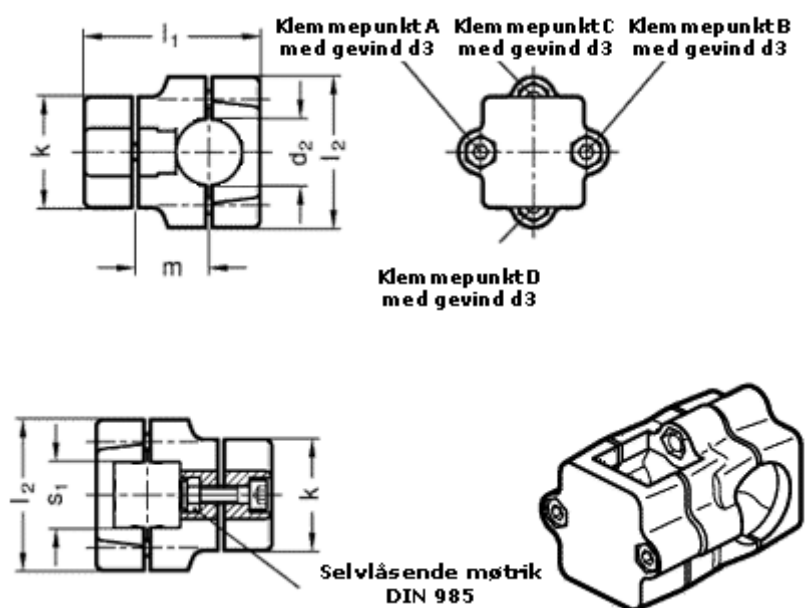

Varenummer: 20134V40B40602BL
Beskrivelse: E+G Kryds forbinder
GN134-V40-B40-60-2-BL

Mål

d2	= 40
d3	= M 8
k	= 60
l1	= 109.0
l2	= 79
m	= 50.0
s1	= 40

Vippehåndtag = GN 911-M 8-55 skal bestilles separat